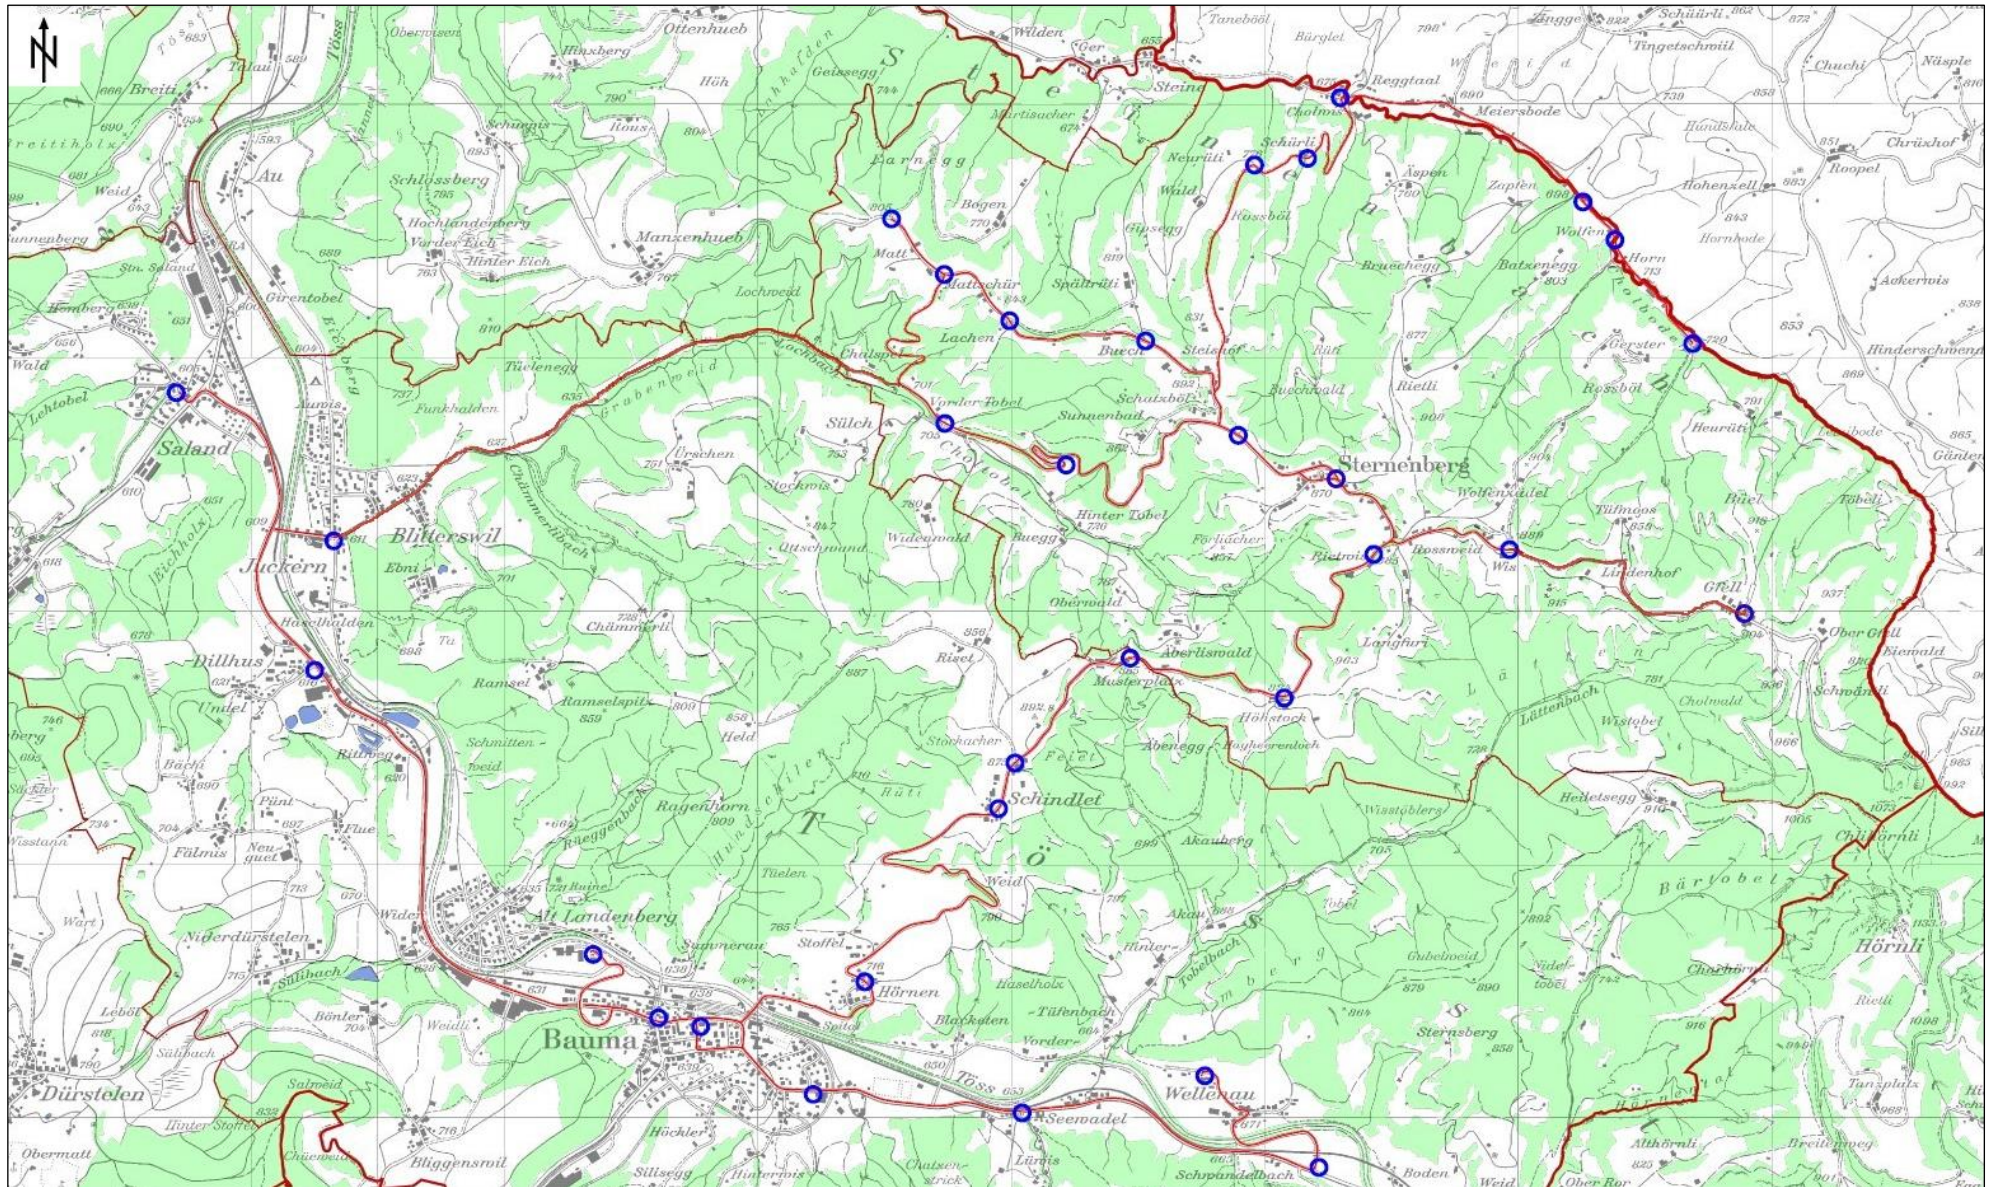

Anhang Schulweg-Reglement : Schulbusrouten

Haltestellen Rietwies und Hörnen: nur für Kindergartenbus nach Wellenau / Haltestelle Hühstock: zum SH Sternenberg nur im Winter